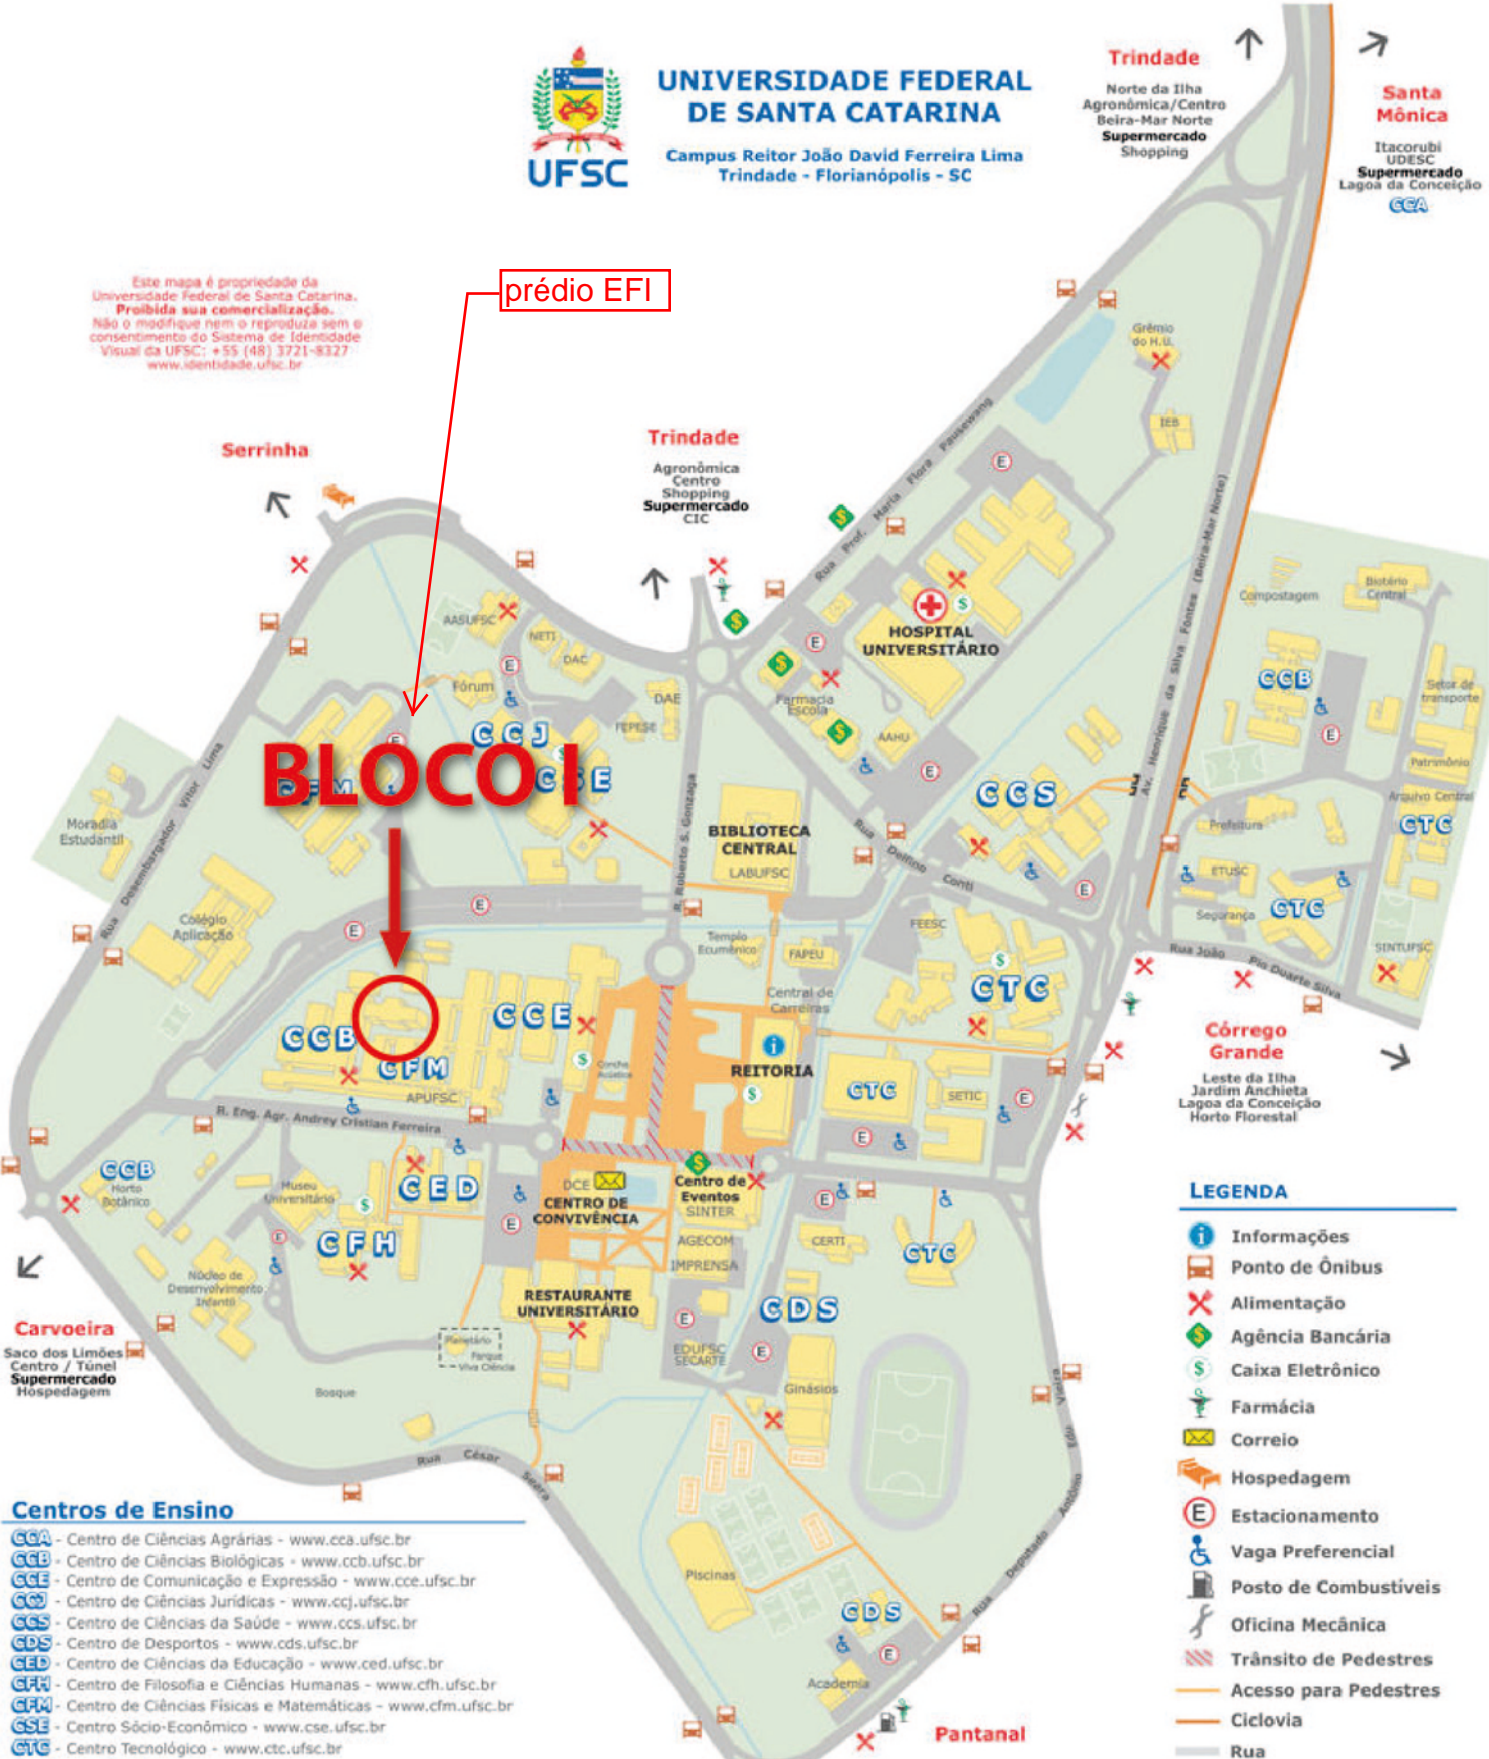

UNIVERSIDADE FEDERAL DE SANTA CATARINA

Campus Reitor João David Ferreira Lima
Trindade - Florianópolis - SC

Trindade
Norte da Ilha Agrônômica/Centro Beira-Mar Norte Supermercado Shopping

Santa Mônica
Itacorubi UDESC Supermercado Lagoa da Conceição CCA

Este mapa é propriedade da Universidade Federal de Santa Catarina. Proibida sua comercialização. Não o modifique nem o reproduza sem o consentimento do Sistema de Identidade Visual da UFSC; +55 (48) 3721-8327 www.identidade.ufsc.br

prédio EFI

BLOCO I

LEGENDA

- Informações
- Ponto de Ônibus
- Alimentação
- Agência Bancária
- Caixa Eletrônico
- Farmácia
- Correio
- Hospedagem
- Estacionamento
- Vaga Preferencial
- Posto de Combustíveis
- Oficina Mecânica
- Trânsito de Pedestres
- Acesso para Pedestres
- Ciclovia
- Rua
- Córrego
- Túnel para pedestre

Centros de Ensino

- CCA - Centro de Ciências Agrárias - www.cca.ufsc.br
- CCB - Centro de Ciências Biológicas - www.ccb.ufsc.br
- CCE - Centro de Comunicação e Expressão - www.cce.ufsc.br
- CCJ - Centro de Ciências Jurídicas - www.ccj.ufsc.br
- CCS - Centro de Ciências da Saúde - www.ccs.ufsc.br
- CDS - Centro de Desportos - www.cds.ufsc.br
- CEB - Centro de Ciências da Educação - www.ced.ufsc.br
- CFH - Centro de Filosofia e Ciências Humanas - www.cfh.ufsc.br
- CFM - Centro de Ciências Físicas e Matemáticas - www.cfm.ufsc.br
- CSE - Centro Sócio-Econômico - www.cse.ufsc.br
- CTC - Centro Tecnológico - www.ctc.ufsc.br

Outras Siglas

- AASUFSC - Associação Atlética dos Servidores da UFSC - www.aasufsc.ufsc.br
- AAHU - Associação Amigos do Hospital Universitário - www.aahu.ufsc.br
- AGECOM - Agência de Comunicação da UFSC - www.agecom.ufsc.br
- APUFSC - Associação dos Professores da UFSC - www.apufsc.ufsc.br
- DAC - Departamento Artístico e Cultural - www.dac.ufsc.br
- DAE - Departamento de Administração Escolar - www.cagr.ufsc.br
- DCE - Diretório Central dos Estudantes - www.dce.ufsc.br
- EDUFSC - Editora da UFSC - www.editora.ufsc.br
- ETUSC - Escritório Técnico Administrativo da UFSC - www.etusc.ufsc.br
- IEB - Instituto de Engenharia Biomédica - www.ieb.ufsc.br
- LABUFSC - Laboratório de Apoio ao Aluno da UFSC - www.labufsc.ufsc.br
- NETI - Núcleo de Estudos da Terceira Idade - www.neti.ufsc.br
- SECARTE - Secretaria de Cultura e Arte - www.secar.te.ufsc.br
- SETIC - Superint. de Gov. Eletrônica e Tecnologia da Inf. e Comunicação - www.eventos.ufsc.br
- SINTER - Secretaria de Relações Institucionais e Internacionais - www.sinter.ufsc.br
- SINTUFSC - Sindicato dos Trabalhadores da UFSC - www.sintufsc.ufsc.br
- CERTI - Centro de Referência em Tecnologias Inovadoras - www.cert.org.br
- FAPU - Fundação de Amparo à Pesquisa e Extensão Universitária - www.fapeu.ufsc.br
- FEESC - Fundação de Ensino e Engenharia de Santa Catarina - www.feesc.org.br
- FEPES - Fundação de Ensino e Pesquisas Sócio-Econômicas - www.fepes.ufsc.br

Escala Aproximada 1:5000
0 50 100 150 m

Mais informações:
www.ufsc.br | (48) 3721-9000